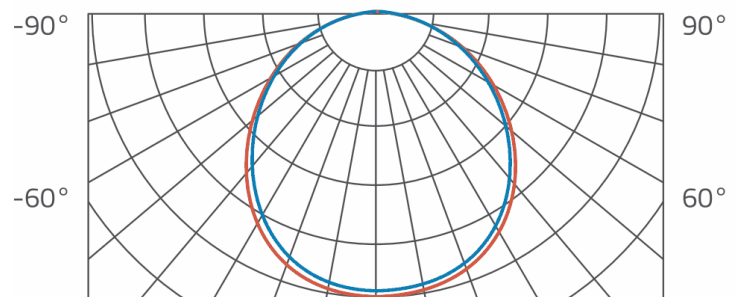

LUMIA LED Panel WP

CHARAKTERYSTYKA / FEATURES

- IP 20
- Obudowa kwadratowa lub okrągła
- Wersja podtynkowa

- IP 20
- Square or round shape
- Flush mounting version

KRZYWA ROZSYŁU / PHOTOMETRICS DISTRIBUTION

WYMIARY / DIMENSIONS

DANE TECHNICZNE / SPECIFICATIONS

Model	Input Volt. Napięcie (V)	Fixture Power Moc Oprawy (W)	Form Kształt	Cri Ra	Ambient Temp. Temper. Otoczenia (°C)	Fixture Dim. Wymiary L x (W) x H (mm)	Colour Temp. Temperatura Barw (K)	Luminous Flux LED Tubes Strumień Światlny Tub LED (lm)
O-WP-3	220-240	3	Okrąg/Round	>70	-20..+45	88x18,5	4000	200
O-WP-6	220-240	6	Okrąg/Round	>70	-20..+45	120x18,5		390
O-WP-9	220-240	9	Okrąg/Round	>70	-20..+45	150x18,5		660
O-WP-12	220-240	12	Okrąg/Round	>70	-20..+45	170x18,5		880
O-WP-15	220-240	15	Okrąg/Round	>70	-20..+45	190x18,5		1100
O-WP-18	220-240	18	Okrąg/Round	>70	-20..+45	225x18,5		1300
O-WP-24	220-240	24	Okrąg/Round	>70	-20..+45	300x18,5		1680
K-WP-3	220-240	3	Kwadrat/Square	>70	-20..+45	85x85x18,5		200
K-WP-6	220-240	6	Kwadrat/Square	>70	-20..+45	120x120x18,5		390
K-WP-9	220-240	9	Kwadrat/Square	>70	-20..+45	150x150x18,5		660
K-WP-12	220-240	12	Kwadrat/Square	>70	-20..+45	166x166x18,5		880
K-WP-15	220-240	15	Kwadrat/Square	>70	-20..+45	193x193x18,5		1100
K-WP-18	220-240	18	Kwadrat/Square	>70	-20..+45	225x225x18,5		1300
K-WP-24	220-240	24	Kwadrat/Square	>70	-20..+45	300x300x18,5		1680