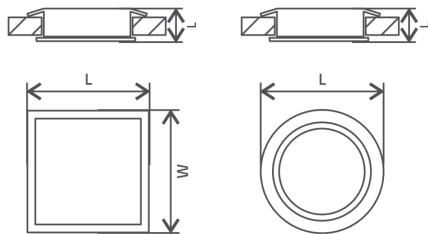

LUMIA LED Panel WP

CHARAKTERYSTYKA / FEATURES

- IP 20
- Obudowa kwadratowa lub okrągła
- Wersja podtynkowa

- IP 20
- Square or round shape
- Flush mounting version

KRZYWA ROZSYŁU / PHOTOMETRICS DISTRIBUTION

WYMIARY / DIMENSIONS

DANE TECHNICZNE / SPECIFICATIONS

Model	Input Volt. Napięcie (V)	Fixture Power Moc Oprawy (W)	Form Kształt	Cri Ra	Ambient Temp. Temper. Otoczenia (°C)	Fixture Dim. Wymiary L x (W) x H (mm)	Colour Temp. Temperatura Barw (K)	Luminous Flux LED Tubes Strumień Światlny Tub LED (lm)
O-WP-3	220-240	3	Okrąg/Round	>70	-20..+45	88x18,5	4000	200
O-WP-6	220-240	6	Okrąg/Round	>70	-20..+45	120x18,5		390
O-WP-9	220-240	9	Okrąg/Round	>70	-20..+45	150x18,5		660
O-WP-12	220-240	12	Okrąg/Round	>70	-20..+45	170x18,5		880
O-WP-15	220-240	15	Okrąg/Round	>70	-20..+45	190x18,5		1100
O-WP-18	220-240	18	Okrąg/Round	>70	-20..+45	225x18,5		1300
O-WP-24	220-240	24	Okrąg/Round	>70	-20..+45	300x18,5		1680
K-WP-3	220-240	3	Kwadrat/Square	>70	-20..+45	85x85x18,5		200
K-WP-6	220-240	6	Kwadrat/Square	>70	-20..+45	120x120x18,5		390
K-WP-9	220-240	9	Kwadrat/Square	>70	-20..+45	150x150x18,5		660
K-WP-12	220-240	12	Kwadrat/Square	>70	-20..+45	166x166x18,5		880
K-WP-15	220-240	15	Kwadrat/Square	>70	-20..+45	193x193x18,5		1100
K-WP-18	220-240	18	Kwadrat/Square	>70	-20..+45	225x225x18,5		1300
K-WP-24	220-240	24	Kwadrat/Square	>70	-20..+45	300x300x18,5		1680